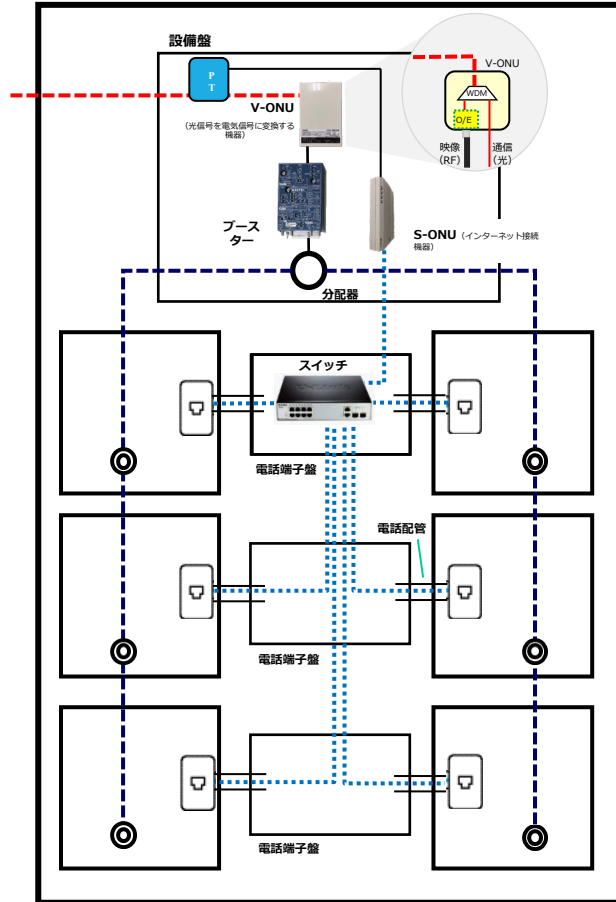

【導入イメージ】 ケーブルテレビ・インターネット（光LAN一括）

今後の利用も考慮し
NTT電話用も
加工しています。

入居したその日から
LANケーブルを
挿すだけで利用可能!

サービスの仕様

【回線速度】

建物まで・・・上り/下り 最大 **1Gbps**
各戸・・・上り/下り 最大 **100Mbps**

※IPアドレスはプライベートIPアドレスでのご提供となります。
 ※ご希望者様にはグローバルIPアドレスをご利用頂けるオプションサービスをご用意しております。
 IPアドレスはスイッチにより各戸制御を行っているため、グローバルIPアドレスは各世帯にてお申込が必要です。
 ※通信速度は最高速度（ベストエフォート型）です。回線の混み具合やお持ちのパソコンの仕様により変動します。