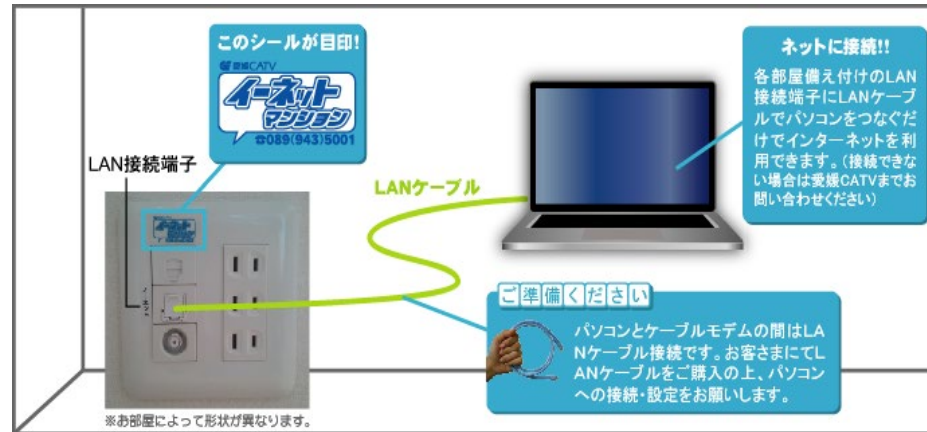

【導入イメージ】 ケーブルテレビ・インターネット（光LAN一括）

今後の利用も考慮し
NTT電話用も
加工しています。

入居したその日から
LANケーブルを
挿すだけで利用可能!

サービスの仕様

【回線速度】

建物まで・・・上り/下り 最大 **1Gbps**
各戸・・・上り/下り 最大 **100Mbps**

※IPアドレスはプライベートIPアドレスでのご提供となります。
 ※ご希望者様にはグローバルIPアドレスをご利用頂けるオプションサービスをご用意しております。
 IPアドレスはスイッチにより各戸制御を行っているため、グローバルIPアドレスは各世帯にてお申込が必要です。
 ※通信速度は最高速度（ベストエフォート型）です。回線の混み具合やお持ちのパソコンの仕様により変動します。